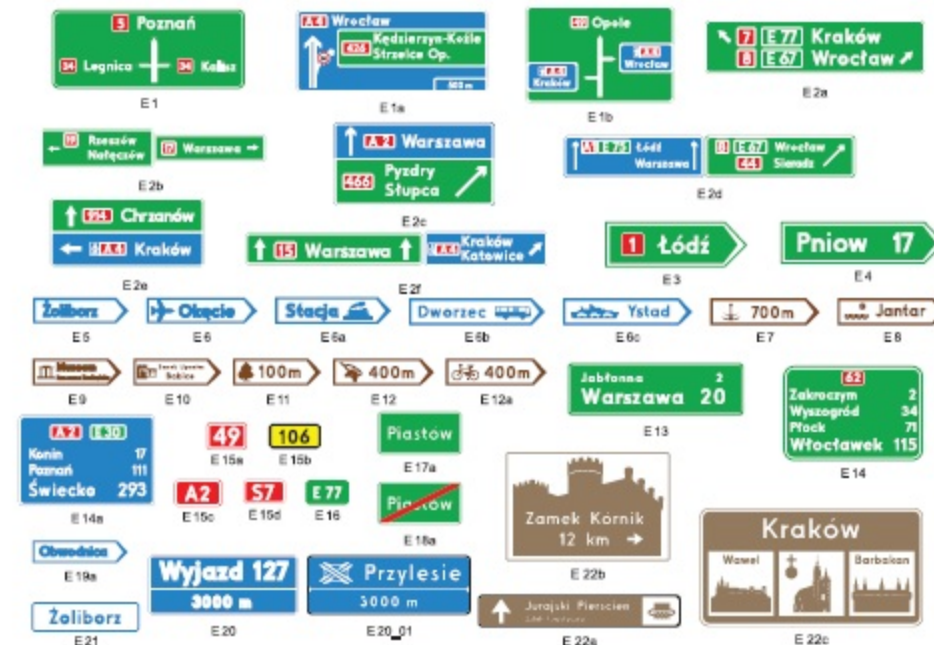

ZNAKI OSTRZEGAWCZE

ZNAKI ZAKAZU

ZNAKI KIERUNKU I MIEJSCOWOŚCI

ZNAKI INFORMACYJNE

ZNAKI NAKAZU

ZNAKI UZUPEŁNIAJĄCE

DODATKOWE ZNAKI PIONOWE

TABLICZKI DO ZNAKÓW DROGOWYCH

URZĄDZENIA BEZPIECZEŃSTWA RUCHU DROGOWEGO - WYBRANE WZORY